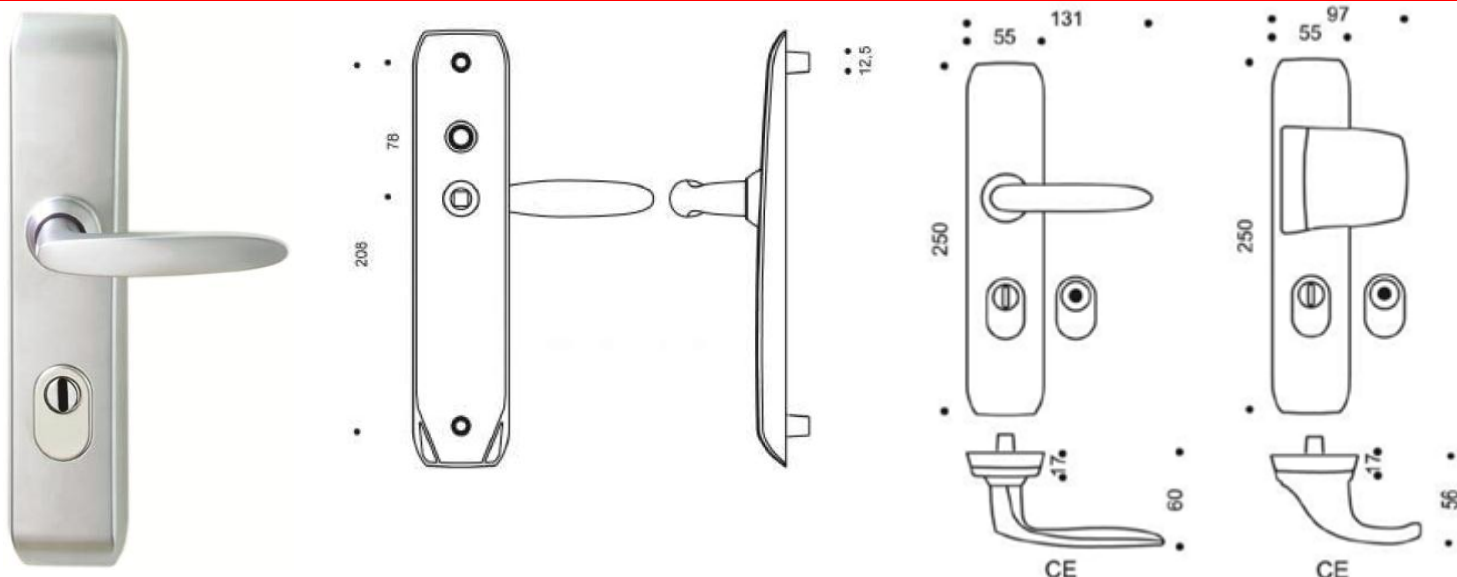

Fiche produit

Ensemble de sécurité Jazz

Gamme :

- Version double béquille ou poignée de tirage réversible côté extérieur
- Version grande plaque
- Version 2 piliers
- Perçage :
 - Clé I
- Finition :
 - Chrome velours

Descriptif technique :

- Béquille en zamak
- Ensemble monobloc : béquille et plaque solidarisées
- Piliers taraudés intégrés et vis invisibles côté extérieur
- Protecteur de cylindre auto-adaptable au dépassant de cylindre de 10 à 15mm
- Carré de 7mm
- Vis de fixation M8 entraxe 208mm